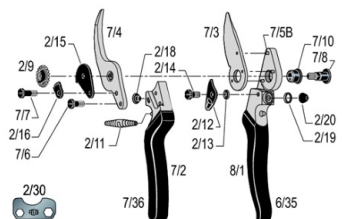

FELCO 8 Rechtshänder Spitzenmodell

Aststärke: 25 mm
Gewicht: 245 g
Handgrösse: L
Preis in CHF: 65.--