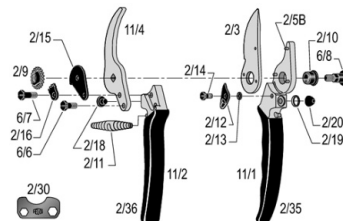

FELCO 8 Rechtshänder Spitzenmodell

Aststärke: 25 mm
Gewicht: 245 g
Handgrösse: L
Preis in CHF: 65.--

FELCO 9 Linkshänder Spitzenmodell

Aststärke: 25 mm
Gewicht: 245 g
Handgrösse: L
Preis in CHF: 65.--

Handscheren

FELCO 10 Linkshänder Spitzenmodell, mit Rollgriff

Aststärke: 25 mm
Gewicht: 290 g
Handgrösse: L
Preis in CHF: 86.--

FELCO 11 Rechtshänder Besonders leistungs- fähiges Modell

Aststärke: 25 mm
Gewicht: 245 g
Handgrösse: L
Preis in CHF: 67.--