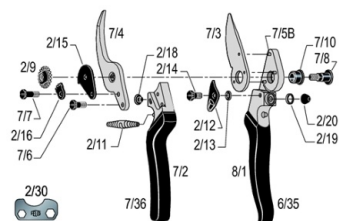

Mengenrabatt Felco Scheren:

2 - 5 Stück	10 %
6 - 9 Stück	20 %
ab 10 Stück	25 %