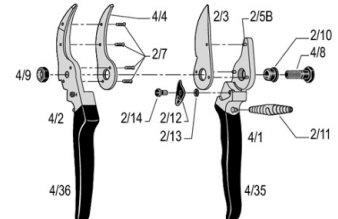

alle Preise in CHF inkl. MwSt.

Handscheren

FELCO 2 Rechtshänder Klassisches Modell

Aststärke: 25 mm
Gewicht: 240 g
Handgrösse: L
Preis in CHF: 67.--

FELCO 4 Rechtshänder Standardmodell

Aststärke: 25 mm
Gewicht: 220 g
Handgrösse: L
Preis in CHF: 55.--