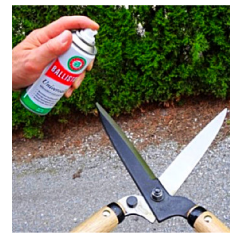

Ballistol Universal-Öl

- Nach der Reinigung mit dem Ballistol Harzlöser auftragen. So schützt es vor Rost und neue Verschmutzungen können leichter entfernt werden.
- Schützt, pflegt und schmiert gleichzeitig
- Für Industrie und Handwerk, Fahrzeugpflege, Lederpflege, Haushalt, Garten, Tier- und Waffenpflege

Bezeichnung	Ballistol Universal-Öl Sprühdose	Ballistol Universal-Öl Vario-Flex Spray
Inhalt	200 ml	350 ml
Artikelnummer	BAL-21718	BAL-21745
Preis in CHF	10.60	19.90