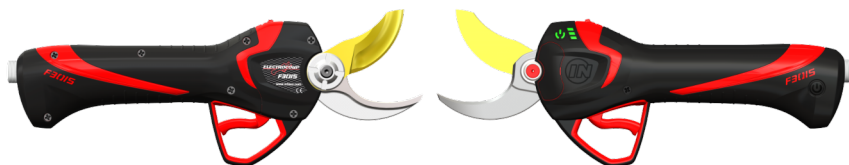

FELCO 916 Lederetui zu Akkuscheren

Gewicht	220 g
Artikelnummer	FEL-916
Preis in CHF	53.--

Akku-Schere Infaco F3015

Akku-Schere komplett:

INFACO® F3015
www.infaco.com

Bezeichnung	Art.-Nr.	Preis in CHF
Akku-Schere INFACO F3015 Standard komplett (max. 40 mm)	INF-F3015	2'240.--

Schneidköpfe und Klingen:

Bezeichnung	Art.-Nr.	Preis in CHF
Schneidkopf-Kit Standard (Wein- und Obstbau) Öffnung: 60 mm / Schnittstärke: max. 40 mm	INF-KS3015	119.--
Schneidkopf-Kit Medium (Spezielle Baumpflege) Öffnung: 70 mm / Schnittstärke: max. 45 mm	INF-KME3015	149.--
Schneidkopf-Kit Maxi (Rebstock) Öffnung: 100 mm / Schnittstärke: max. 55 mm	INF-KMA3015	289.--
Titanklinge F3015	INF-807LT	59.--
Standard-Klinge F3015	INF-807L	49.--