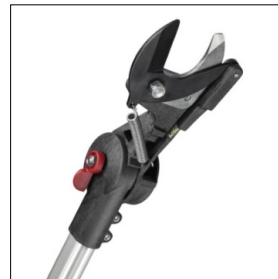

Äusserst leichter und
kompakter Schneidkopf