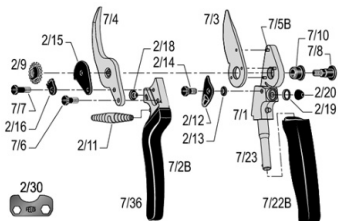

FELCO 7 Rechtshänder Spitzenmodell mit Rollgriff

Aststärke: 25 mm
Gewicht: 290 g
Handgrösse: L
Preis in CHF: 86.--