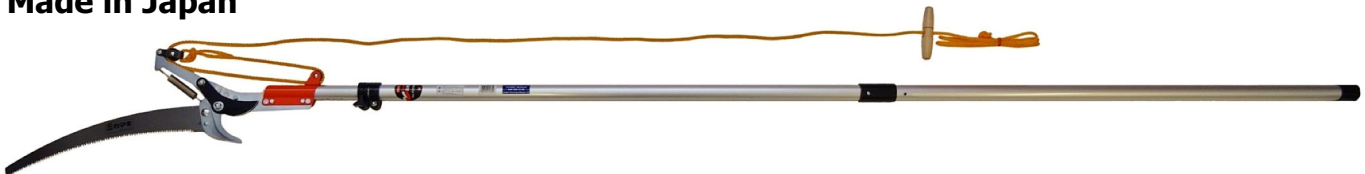

By-Pass Teleskopschere Kamaki 1030DXA

Made in Japan

Länge:	1.03 - 3.00 m	Art.-Nr.:	MI-KA1030DXA
max. Astdicke:	30 mm	Preis in CHF:	189.--
Gewicht:	1.50 kg	Zubehör:	
Länge Sägeblatt:	340 mm (demontabel)	Transporttasche:	49.-- (Art.-Nr.: BA-SU6)

Stiel zweiteilig geteilt für einen mühelosen Transport