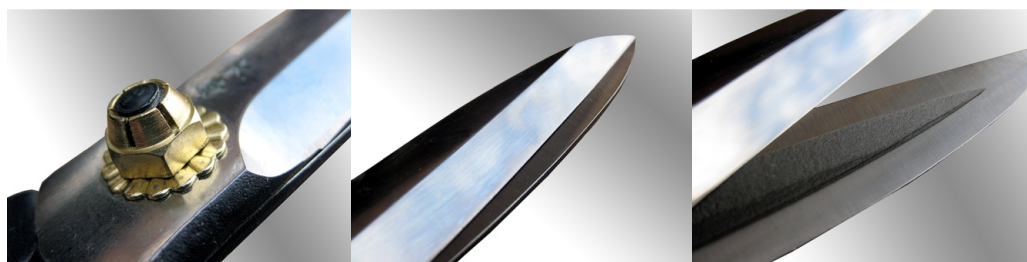

alle Preise in CHF
inkl. MwSt.