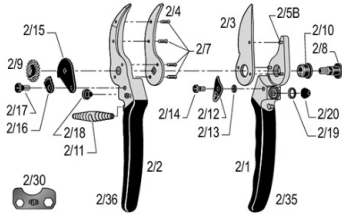

FELCO 2 Rechtshänder Klassisches Modell

Aststärke: 25 mm
Gewicht: 240 g
Handgrösse: L
Preis in CHF: 67.--