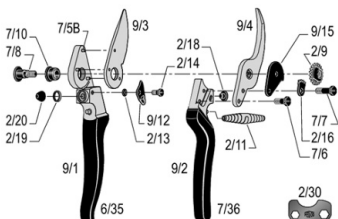

FELCO 9 Linkshänder Spitzenmodell

Aststärke: 25 mm
Gewicht: 245 g
Handgrösse: L
Preis in CHF: 65.--