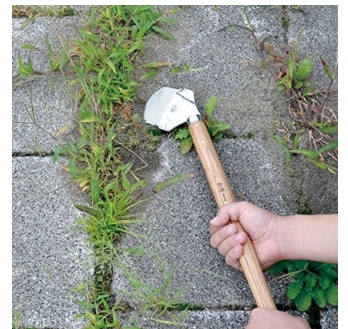

Japanische Unkrautschaber

Japanische Unkrautschaber mit gewelltem Schneideblatt

- Selbst nachschärfende Klinge in gewellter Form
- Bestens geeignet für bündiges abtrennen von Unkräutern in Plattenfugen oder an Mauerkanten
- Einfachste Anwendung: Klinge flach am Boden nachziehen und Wildwuchs entfernen

Unkrautschaber mit kurzem Stiel

Klingenbreite: 8 cm
Gesamtlänge: 26 cm
Stiellänge: 16.5 cm
Gewicht: 220 g
Art.-Nr.: RU-TM2515
Preis in CHF: 29.--

Ersatzklinge: RU-TM2517 CHF 10.50 (Set à 3 Stk.)

Unkrautschaber mit mittlerem Stiel

Klingenbreite: 8 cm
Gesamtlänge: 54 cm
Stiellänge: 45 cm
Gewicht: 360 g
Art.-Nr.: RU-TM2516
Preis in CHF: 35.--

Ersatzklinge: RU-TM2517 CHF 10.50 (Set à 3 Stk.)

Unkrautschaber mit langem Stiel und schmaler Klinge

Klingenbreite: 8 cm
Gesamtlänge: 159 cm
Stiellänge: 150 cm
Gewicht: 620 g
Art.-Nr.: RU-TM2516L
Preis in CHF: 49.--

Ersatzklinge: RU-TM2517 CHF 10.50 (Set à 3 Stk.)

Unkrautschaber mit langem Stiel und breiter Klinge

Klingenbreite: 19 cm
Gesamtlänge: 167 cm
Stiellänge: 150 cm
Gewicht: 1020 g
Art.-Nr.: RU-TM2520
Preis in CHF: 79.--

Ersatzklinge: RU-TM2521 CHF 9.80 (1 Stk.)

alle Preise in CHF inkl. MwSt.