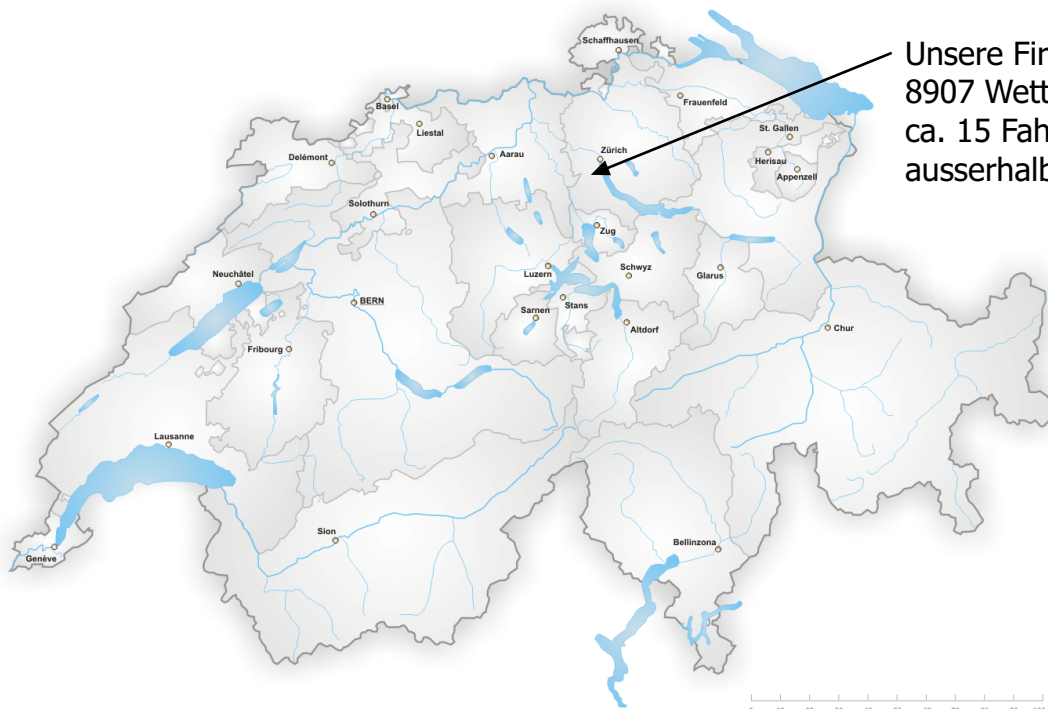

Hermann Baur AG

www.hermannbaur.ch

mit uns schneiden Sie gut ab...

Unsere Firma befindet sich in 8907 Wettswil, ca. 15 Fahrminuten ausserhalb der Stadt Zürich.