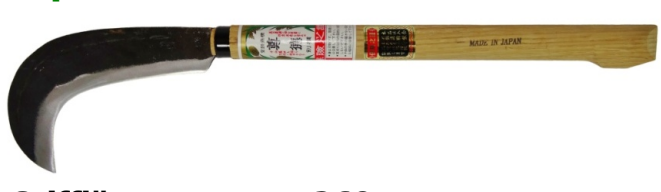

Klingenlänge	75 mm
Gesamtlänge	173 mm
Länge geklappt	108 mm
Gewicht	48 g
Art.-Nr.	RU-MY95S
Preis in CHF	39.50

Klapp-Schälmesser Gold Miyamoto Musashi MY120S

- Schälmesser klappbar zur sicheren Aufbewahrung, mit Aufklapphilfe
- Klinge aus japanischem Aogami-Stahl
- Griff golden lackiert
- Mit eingravierter Verzierung

Klingenlänge	91 mm
Gesamtlänge	212 mm
Länge geklappt	134 mm
Gewicht	71 g
Art.-Nr.	RU-MY120S
Preis in CHF	54.50

alle Preise in CHF inkl. MwSt.

Sicheln, Hacken und Gertel

Gertel Tessiner Form (Made in Germany)

Grifflänge: 120 mm
Klingenlänge: 280 mm
Gewicht: 570 g
Artikelnummer: FR-66900
Preis in CHF: 38.--

Japanische Rode-Sichel SN-112

Grifflänge: 360 mm
Klingenlänge: 175 mm
Gewicht: 400 g
Artikelnummer: RU-SN112
Preis in CHF: 76.90
Zubehör: Klingenschutz BA-SU4 28.--