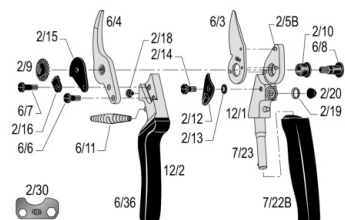

FELCO 13 Rechtshänder Vielseitiges Modell mit langen Griffen

Aststärke: 30 mm
Gewicht: 310 g
Handgrösse: L
Preis in CHF: 79.--