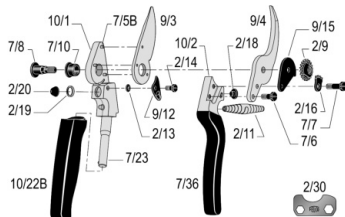

FELCO 8 Rechtshänder Spitzenmodell

Aststärke: 25 mm
Gewicht: 245 g
Handgrösse: L
Preis in CHF: 65.--

FELCO 9 Linkshänder Spitzenmodell

Aststärke: 25 mm
Gewicht: 245 g
Handgrösse: L
Preis in CHF: 65.--

Handscheren

FELCO 10 Linkshänder Spitzenmodell, mit Rollgriff

Aststärke: 25 mm
Gewicht: 290 g
Handgrösse: L
Preis in CHF: 86.--

FELCO 11 Rechtshänder Besonders leistungs- fähiges Modell

Aststärke: 25 mm
Gewicht: 245 g
Handgrösse: L
Preis in CHF: 67.--