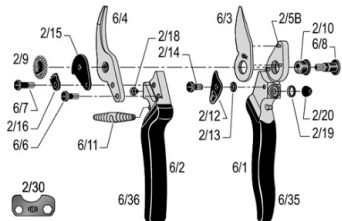

FELCO 6 Rechtshänder Kompaktes Modell für kleine Hände

Aststärke: 20 mm
Gewicht: 210 g
Handgrösse: M
Preis in CHF: 62.--