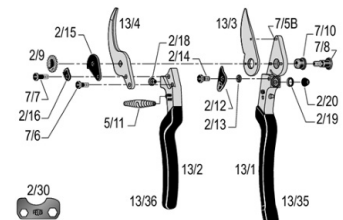

FELCO 16 Linkshänder Kompaktes Modell für kleine Hände

Aststärke: 20 mm
Gewicht: 210 g
Handgrösse: M
Preis in CHF: 62.--